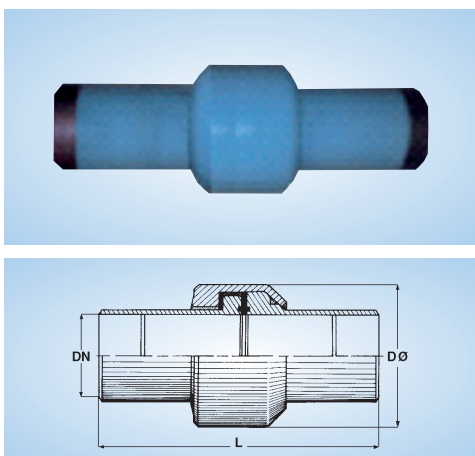

# GIUNTI, TRONCHETTI, BOUT E FONTANELLE

GIUNTI DIELETRICI PN 10 FILETTATI F/M			
CODICE	DN	L mm.	EURO
4502	3/4"	108	
4503	1"	132	
4504	1"1/4	147	
4505	1"1/2	161	
4506	2"	169	

GIUNTI DIELETRICI PN 25 A SALDARE			
CODICE	DN	L mm.	EURO
4507	50	340	
4508	65	360	
4509	80	400	
4510	100	400	
4511	125	460	
4512	150	500	
4513	200	500	
4514	250	700	
4515	300	700	
4516	350	900	
4606	400	900	
4607	450	930	
4608	500	980	

TRONCHETTO A TI 90° PER CONDOTTE MEDIA PRESSIONE		
CODICE	DN	EURO
5157	1"	
5158	1"1/4	
5159	1"1/2	
5160	2"	
5161	2"1/2	
5162	3"	
5163	4"	

TRONCHETTO A TI 90° PER CONDOTTE BASSA PRESSIONE		
CODICE	DN	EURO
5147	1"	
5148	1"1/4	
5149	1"1/2	
5150	2"	
5151	2"1/2	
5152	3"	
5153	4"	
5154	5"	
5155	6"	
5156	8"	

BOUT CON FLANGIA PN 16			
CODICE	DN	L mm.	EURO
4610	40	170	
4611	50	175	
4612	65	182,5	
4613	80	190	
4614	100	200	
4615	125	212,5	
4616	150	225	
4617	200	250	
4630	250	275	
4631	300	300	

FONTANELLA MILANO		
CODICE	TIPOLOGIA	EURO
4567	LEGGERA	
4568	PESANTE	