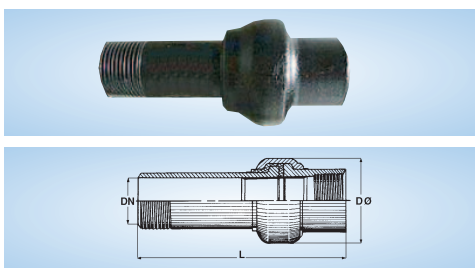

# GIUNTI, TRONCHETTI, BOUT E FONTANELLE

GIUNTI DIELETRICI PN 10 FILETTATI F/M			
CODICE	DN	L mm.	EURO
4502	3/4"	108	
4503	1"	132	
4504	1"1/4	147	
4505	1"1/2	161	
4506	2"	169	

GIUNTI DIELETRICI PN 25 A SALDARE			
CODICE	DN	L mm.	EURO
4507	50	340	
4508	65	360	
4509	80	400	
4510	100	400	
4511	125	460	
4512	150	500	
4513	200	500	
4514	250	700	
4515	300	700	
4516	350	900	
4606	400	900	
4607	450	930	
4608	500	980	

TRONCHETTO A TI 90° PER CONDOTTE MEDIA PRESSIONE		
CODICE	DN	EURO
5157	1"	
5158	1"1/4	
5159	1"1/2	
5160	2"	
5161	2"1/2	
5162	3"	
5163	4"	

TRONCHETTO A TI 90° PER CONDOTTE BASSA PRESSIONE		
CODICE	DN	EURO
5147	1"	
5148	1"1/4	
5149	1"1/2	
5150	2"	
5151	2"1/2	
5152	3"	
5153	4"	
5154	5"	
5155	6"	
5156	8"	

BOUT CON FLANGIA PN 16			
CODICE	DN	L mm.	EURO
4610	40	170	
4611	50	175	
4612	65	182,5	
4613	80	190	
4614	100	200	
4615	125	212,5	
4616	150	225	
4617	200	250	
4630	250	275	
4631	300	300	

FONTANELLA MILANO		
CODICE	TIPOLOGIA	EURO
4567	LEGGERA	
4568	PESANTE	