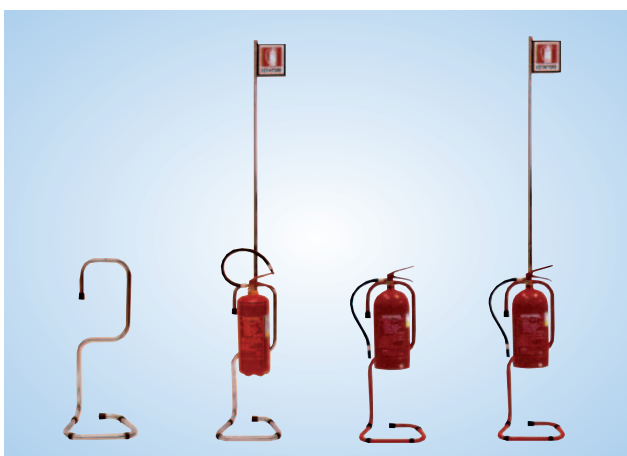

## ESTINTORE IDRICO OMOLOGATO D.M. 7 GENNAIO 2005 UNI EN 3-7

ADATTO ALL'USO SU APPARECCHIATURE ELETTRICHE SOTTO  
TENSIONE FINO A 1000V AD UNA DISTANZA DI 1 METRO

CODICE	TIPO	LITRI	CLASSE DI FUOCO	EURO
4417	PORTATILE	6	27A-233B	
4418	PORTATILE	9	34A-233B	

## ESTINTORE A BISSIDO DI CARBONIO (CO<sub>2</sub>) CON BOMBOLA DI ALLUMINIO OMOLOGATO D.M. 7 GENNAIO 2005 UNI EN 3-7

CODICE	TIPO	KG.	CLASSE DI FUOCO	EURO
4419	PORTATILE	2	34B	
4420	PORTATILE	5	113B	