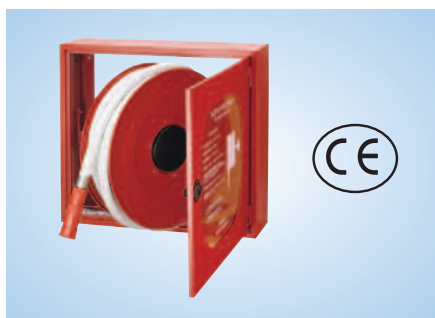

CASSETTE A NASPO UNI 25 - MARCATE CE

NASPO UNI 25 A PARETE CERTIFICATA A NORMA UNI EN 671/1

completa di tubazione pyton, valvola d'intercettazione, lancia, apertura con maniglia, con istruzioni d'uso e simbolo d'identificazione

PORTELLO CON LASTRA TRASPARENTE			
CODICE	TIPO PYTON	DIMENSIONI mm.	EURO
4660	BIANCO DA MT. 15	650 X 600 X 200	
4661	BIANCO DA MT. 20	650 X 600 X 200	
4662	BIANCO DA MT. 25	750 X 700 X 200	
4663	BIANCO DA MT. 30	750 X 700 X 200	
4664	ROSSO DA MT. 15	650 X 600 X 200	
4665	ROSSO DA MT. 20	650 X 600 X 200	
4666	ROSSO DA MT. 25	750 X 700 X 200	
4667	ROSSO DA MT. 30	750 X 700 X 200	

PORTELLO PIENO IN LAMIERA ROSSA			
CODICE	TIPO PYTON	DIMENSIONI mm.	EURO
4680	BIANCO DA MT. 15	650 X 600 X 200	
4681	BIANCO DA MT. 20	650 X 600 X 200	
4682	BIANCO DA MT. 25	750 X 700 X 200	
4683	BIANCO DA MT. 30	750 X 700 X 200	
4684	ROSSO DA MT. 15	650 X 600 X 200	
4685	ROSSO DA MT. 20	650 X 600 X 200	
4686	ROSSO DA MT. 25	750 X 700 X 200	
4687	ROSSO DA MT. 30	750 X 700 X 200	

NASPO UNI 25 DA INCASSO CERTIFICATA A NORMA UNI EN 671/1

completa di tubazione pyton, valvola d'intercettazione, lancia, apertura con maniglia, con istruzioni d'uso e simbolo d'identificazione

PORTELLO CON LASTRA TRASPARENTE			
CODICE	TIPO PYTON	DIMENSIONI mm.	EURO
4760	BIANCO DA MT. 15	630 X 580 X 200	
4761	BIANCO DA MT. 20	630 X 580 X 200	
4762	BIANCO DA MT. 25	730 X 680 X 200	
4763	BIANCO DA MT. 30	730 X 680 X 200	
4764	ROSSO DA MT. 15	630 X 580 X 200	
4765	ROSSO DA MT. 20	630 X 580 X 200	
4766	ROSSO DA MT. 25	730 X 680 X 200	
4767	ROSSO DA MT. 30	730 X 680 X 200	