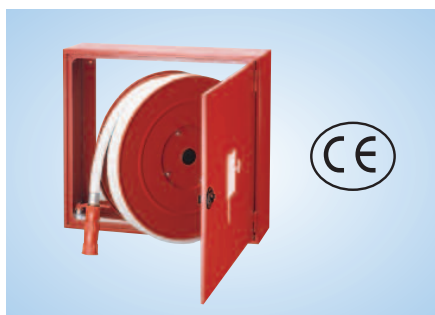

CASSETTE A NASPO UNI 25 - MARCATE CE

NASPO UNI 25 A PARETE CERTIFICATA A NORMA UNI EN 671/1

completa di tubazione pyton, valvola d'intercettazione, lancia, apertura con maniglia, con istruzioni d'uso e simbolo d'identificazione

PORTELLO CON LASTRA TRASPARENTE			
CODICE	TIPO PYTON	DIMENSIONI mm.	EURO
4660	BIANCO DA MT. 15	650 X 600 X 200	
4661	BIANCO DA MT. 20	650 X 600 X 200	
4662	BIANCO DA MT. 25	750 X 700 X 200	
4663	BIANCO DA MT. 30	750 X 700 X 200	
4664	ROSSO DA MT. 15	650 X 600 X 200	
4665	ROSSO DA MT. 20	650 X 600 X 200	
4666	ROSSO DA MT. 25	750 X 700 X 200	
4667	ROSSO DA MT. 30	750 X 700 X 200	

PORTELLO PIENO IN LAMIERA ROSSA			
CODICE	TIPO PYTON	DIMENSIONI mm.	EURO
4680	BIANCO DA MT. 15	650 X 600 X 200	
4681	BIANCO DA MT. 20	650 X 600 X 200	
4682	BIANCO DA MT. 25	750 X 700 X 200	
4683	BIANCO DA MT. 30	750 X 700 X 200	
4684	ROSSO DA MT. 15	650 X 600 X 200	
4685	ROSSO DA MT. 20	650 X 600 X 200	
4686	ROSSO DA MT. 25	750 X 700 X 200	
4687	ROSSO DA MT. 30	750 X 700 X 200	

NASPO UNI 25 DA INCASSO CERTIFICATA A NORMA UNI EN 671/1

completa di tubazione pyton, valvola d'intercettazione, lancia, apertura con maniglia, con istruzioni d'uso e simbolo d'identificazione

PORTELLO CON LASTRA TRASPARENTE			
CODICE	TIPO PYTON	DIMENSIONI mm.	EURO
4760	BIANCO DA MT. 15	630 X 580 X 200	
4761	BIANCO DA MT. 20	630 X 580 X 200	
4762	BIANCO DA MT. 25	730 X 680 X 200	
4763	BIANCO DA MT. 30	730 X 680 X 200	
4764	ROSSO DA MT. 15	630 X 580 X 200	
4765	ROSSO DA MT. 20	630 X 580 X 200	
4766	ROSSO DA MT. 25	730 X 680 X 200	
4767	ROSSO DA MT. 30	730 X 680 X 200	