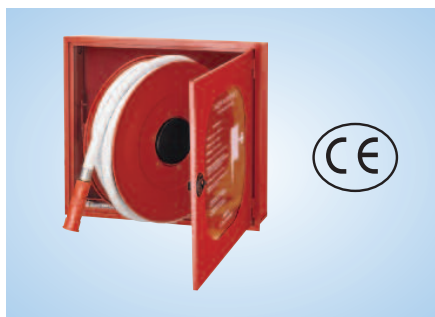

CASSETTE A NASPO UNI 25 - MARCATE CE

NASPO UNI 25 A PARETE CERTIFICATA A NORMA UNI EN 671/1

completa di tubazione pyton, valvola d'intercettazione, lancia, apertura con maniglia, con istruzioni d'uso e simbolo d'identificazione

PORTELLO CON LASTRA TRASPARENTE			
CODICE	TIPO PYTON	DIMENSIONI mm.	EURO
4660	BIANCO DA MT. 15	650 X 600 X 200	
4661	BIANCO DA MT. 20	650 X 600 X 200	
4662	BIANCO DA MT. 25	750 X 700 X 200	
4663	BIANCO DA MT. 30	750 X 700 X 200	
4664	ROSSO DA MT. 15	650 X 600 X 200	
4665	ROSSO DA MT. 20	650 X 600 X 200	
4666	ROSSO DA MT. 25	750 X 700 X 200	
4667	ROSSO DA MT. 30	750 X 700 X 200	

PORTELLO PIENO IN LAMIERA ROSSA			
CODICE	TIPO PYTON	DIMENSIONI mm.	EURO
4680	BIANCO DA MT. 15	650 X 600 X 200	
4681	BIANCO DA MT. 20	650 X 600 X 200	
4682	BIANCO DA MT. 25	750 X 700 X 200	
4683	BIANCO DA MT. 30	750 X 700 X 200	
4684	ROSSO DA MT. 15	650 X 600 X 200	
4685	ROSSO DA MT. 20	650 X 600 X 200	
4686	ROSSO DA MT. 25	750 X 700 X 200	
4687	ROSSO DA MT. 30	750 X 700 X 200	

NASPO UNI 25 DA INCASSO CERTIFICATA A NORMA UNI EN 671/1

completa di tubazione pyton, valvola d'intercettazione, lancia, apertura con maniglia, con istruzioni d'uso e simbolo d'identificazione

PORTELLO CON LASTRA TRASPARENTE			
CODICE	TIPO PYTON	DIMENSIONI mm.	EURO
4760	BIANCO DA MT. 15	630 X 580 X 200	
4761	BIANCO DA MT. 20	630 X 580 X 200	
4762	BIANCO DA MT. 25	730 X 680 X 200	
4763	BIANCO DA MT. 30	730 X 680 X 200	
4764	ROSSO DA MT. 15	630 X 580 X 200	
4765	ROSSO DA MT. 20	630 X 580 X 200	
4766	ROSSO DA MT. 25	730 X 680 X 200	
4767	ROSSO DA MT. 30	730 X 680 X 200	